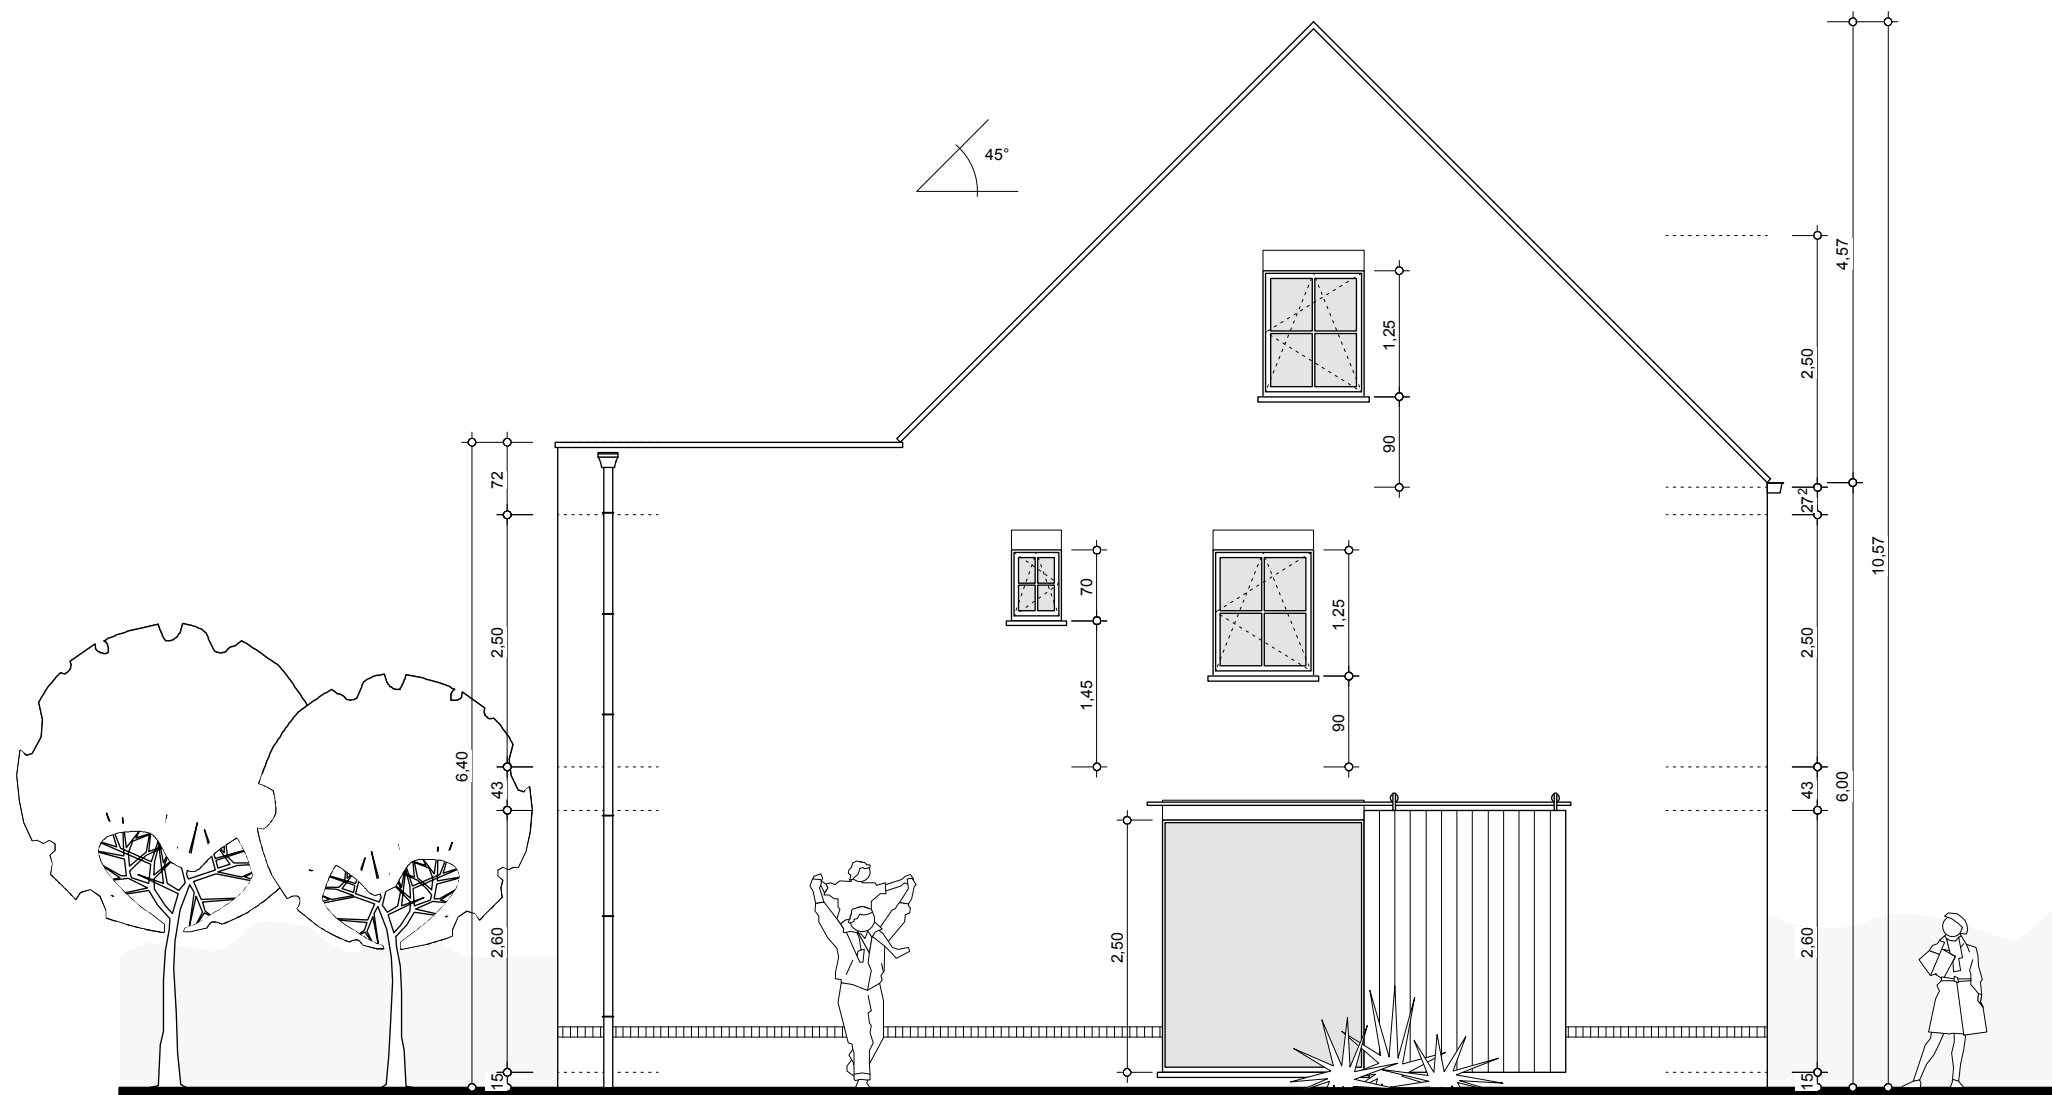

VOORGEVEL
 schaal: 1/75

PLAN GELIJKVLOERS
 schaal: 1/75

PLAN VERDIEPING
 schaal: 1/75

ZIJGEVEL RECHTS
schaal: 1/75

PLAN ZOLDER
 schaal: 1/75

ZIJGEVEL LINKS
schaal: 1/75

DOORSNEDE WONING
 schaal: 1/75

ACHTERGEVEL
schaal: 1/75

1,25

1,25

90

90

90

90

2,30

2,30