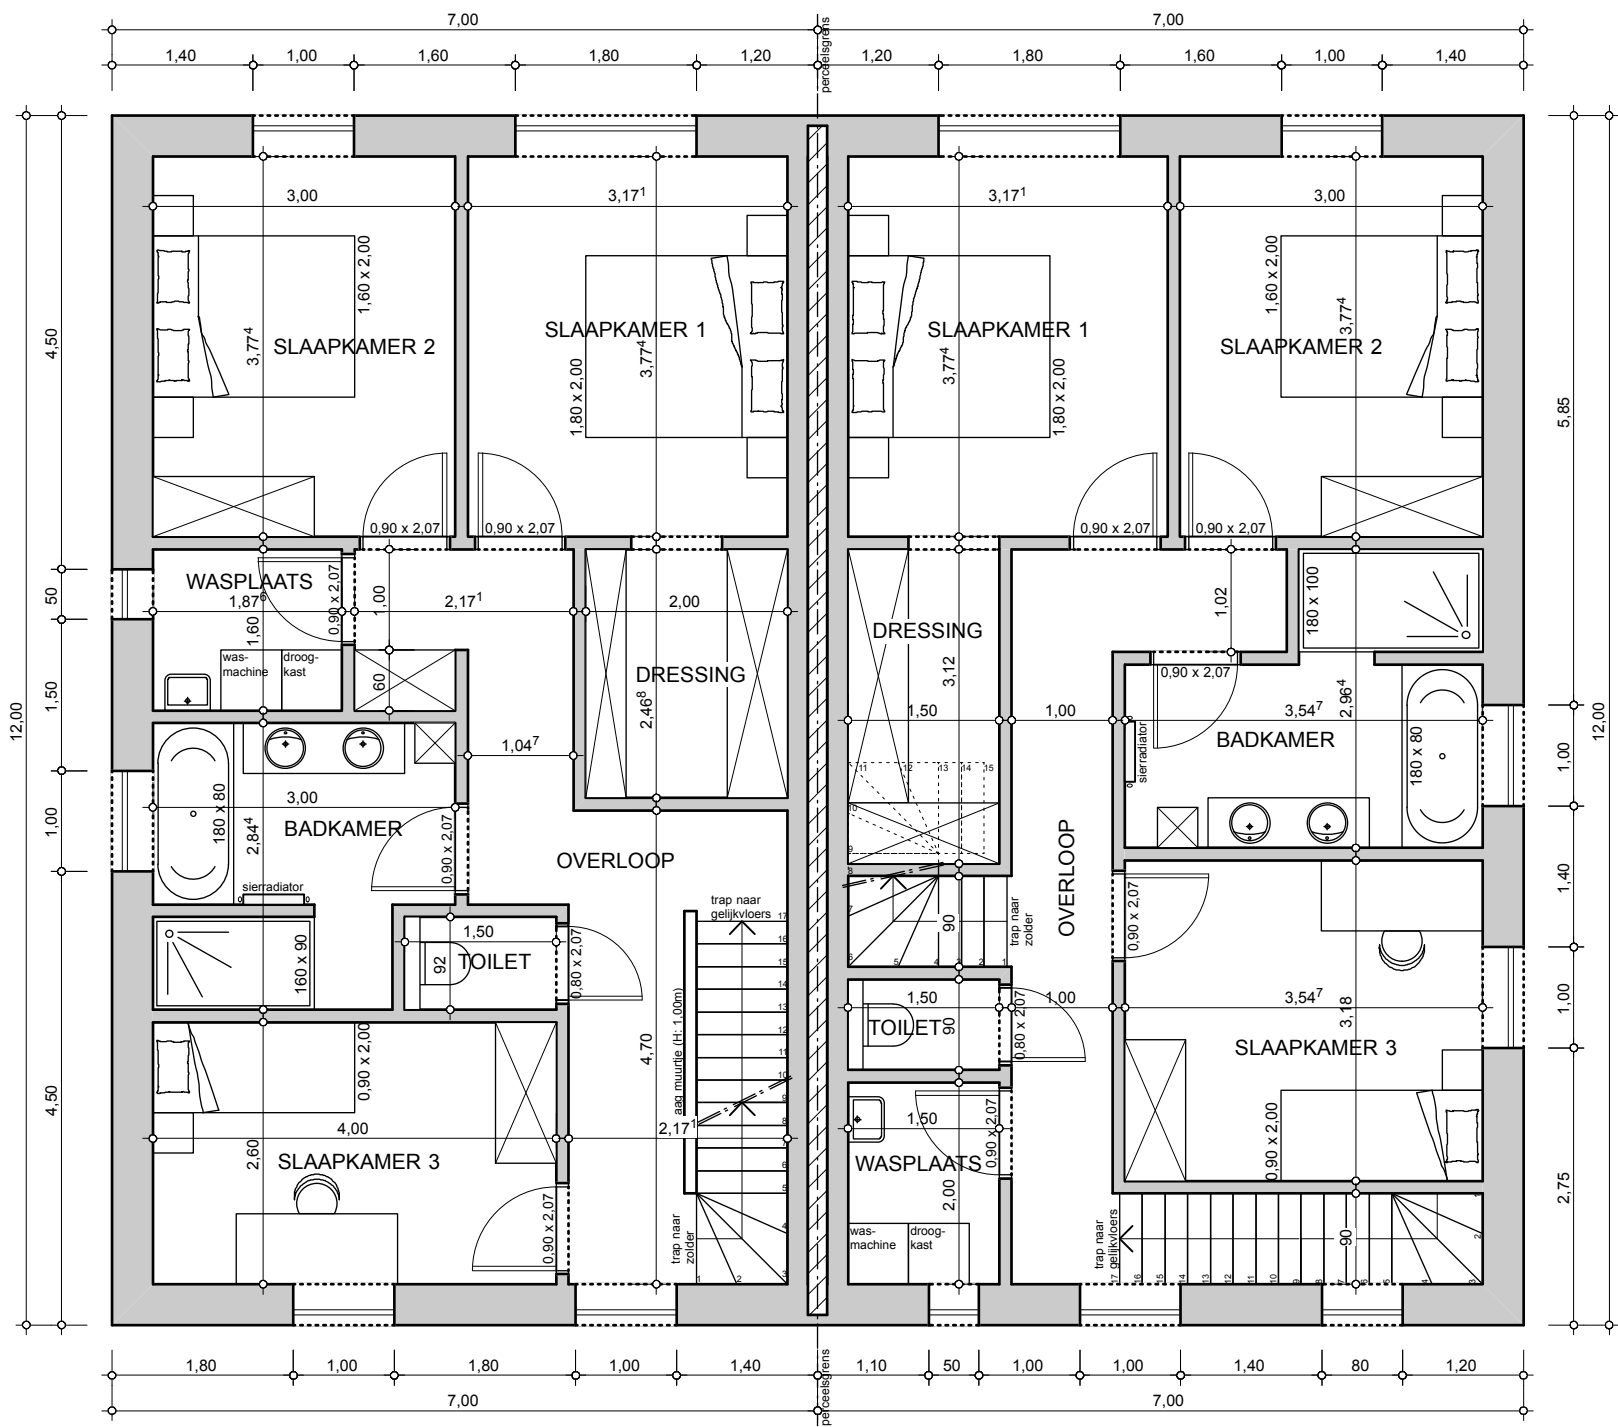

VOORGEVEL
 schaal: 1/75

PLAN GELIJKVLOERS
 schaal: 1/75

PLAN VERDIEPING
 schaal: 1/75

ZIJGEVEL RECHTS
schaal: 1/75

PLAN ZOLDER
 schaal: 1/75

ZIJGEVEL LINKS
schaal: 1/75

DOORSNEDE WONING
 schaal: 1/75

ACHTERGEVEL
schaal: 1/75

1,25

1,25

90

90

90

90

2,30

2,30