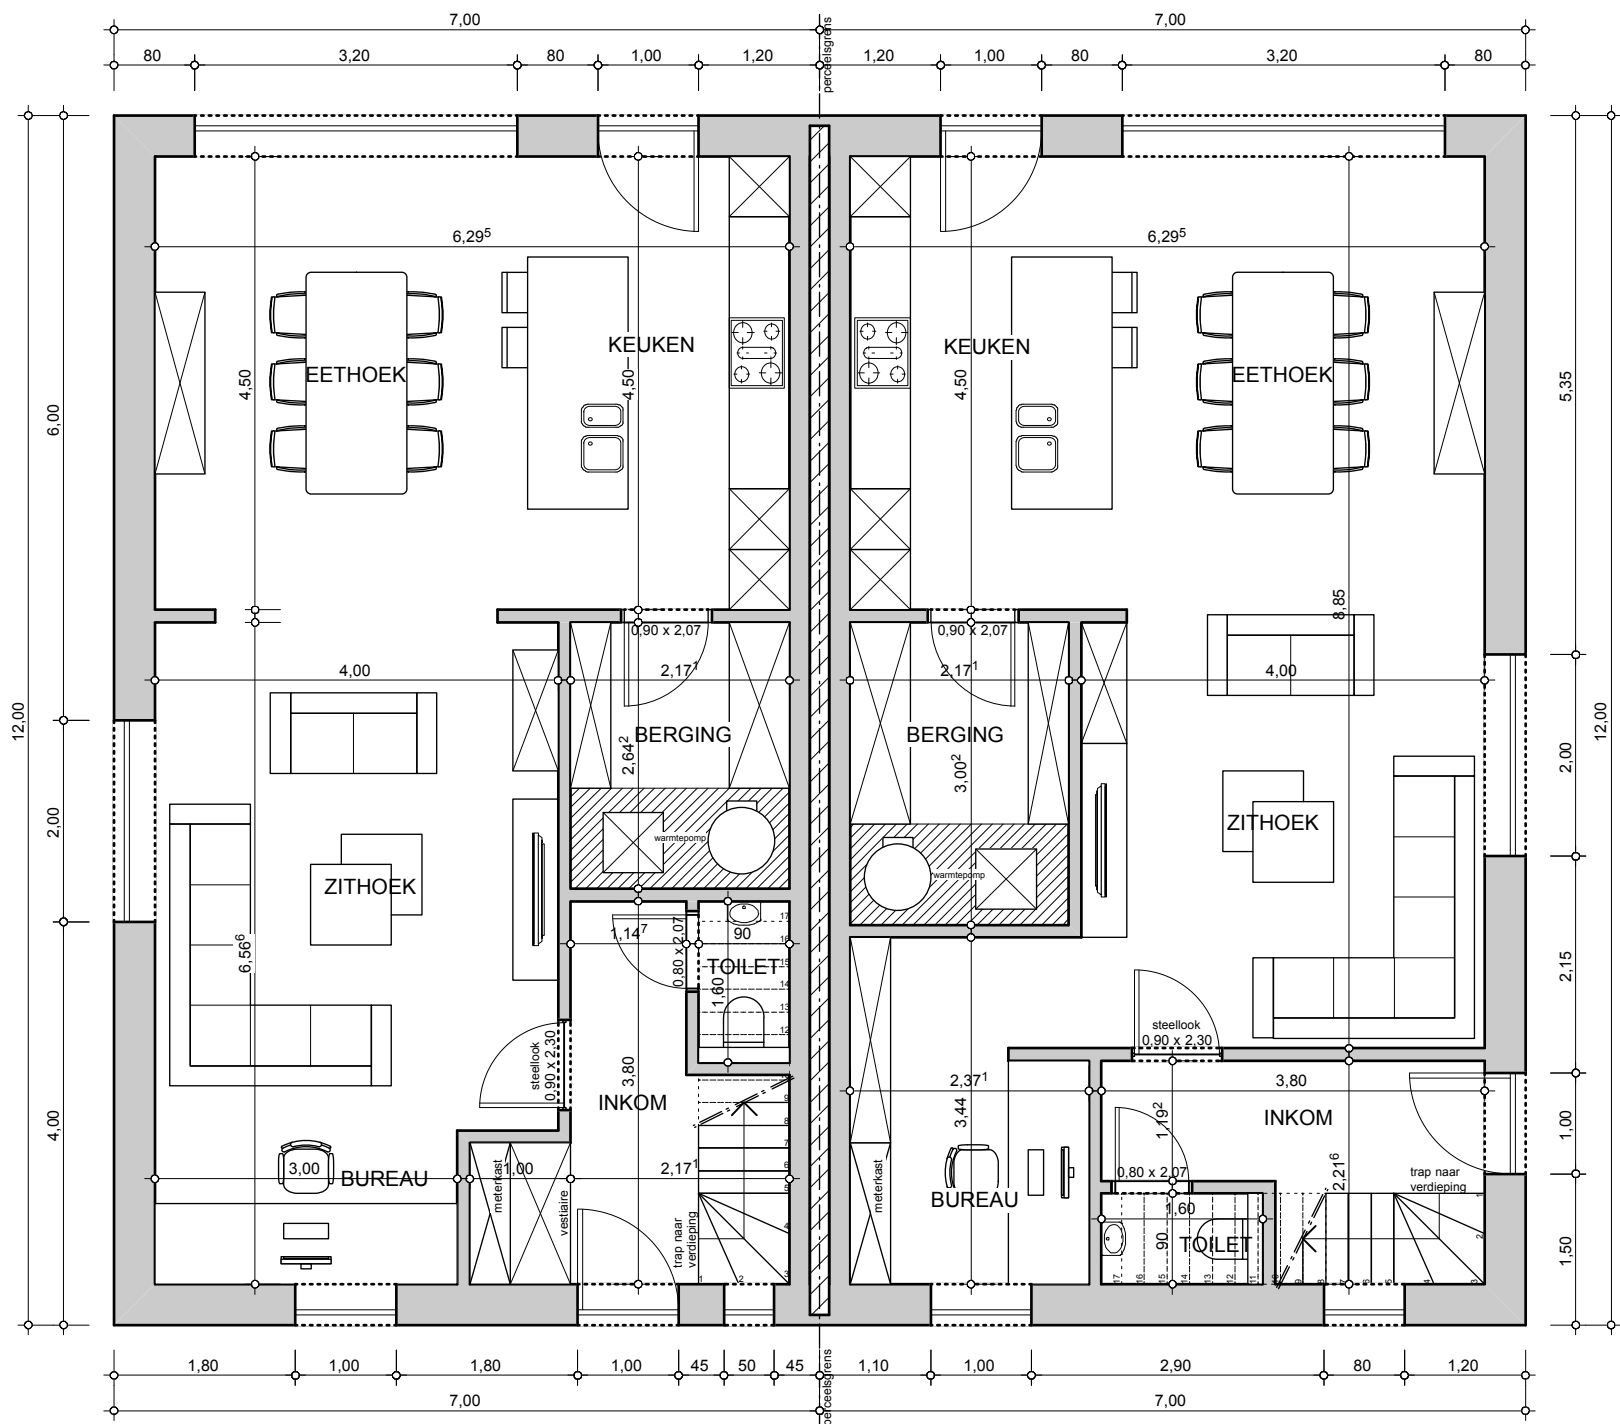

VOORGEVEL
 schaal: 1/75

PLAN GELIJKVLOERS
 schaal: 1/75

PLAN VERDIEPING
 schaal: 1/75

ZIJGEVEL RECHTS
schaal: 1/75

PLAN ZOLDER
 schaal: 1/75

ZIJGEVEL LINKS
schaal: 1/75

DOORSNEDE WONING
 schaal: 1/75

ACHTERGEVEL
schaal: 1/75

1,25

1,25

90

90

90

90

2,30

2,30