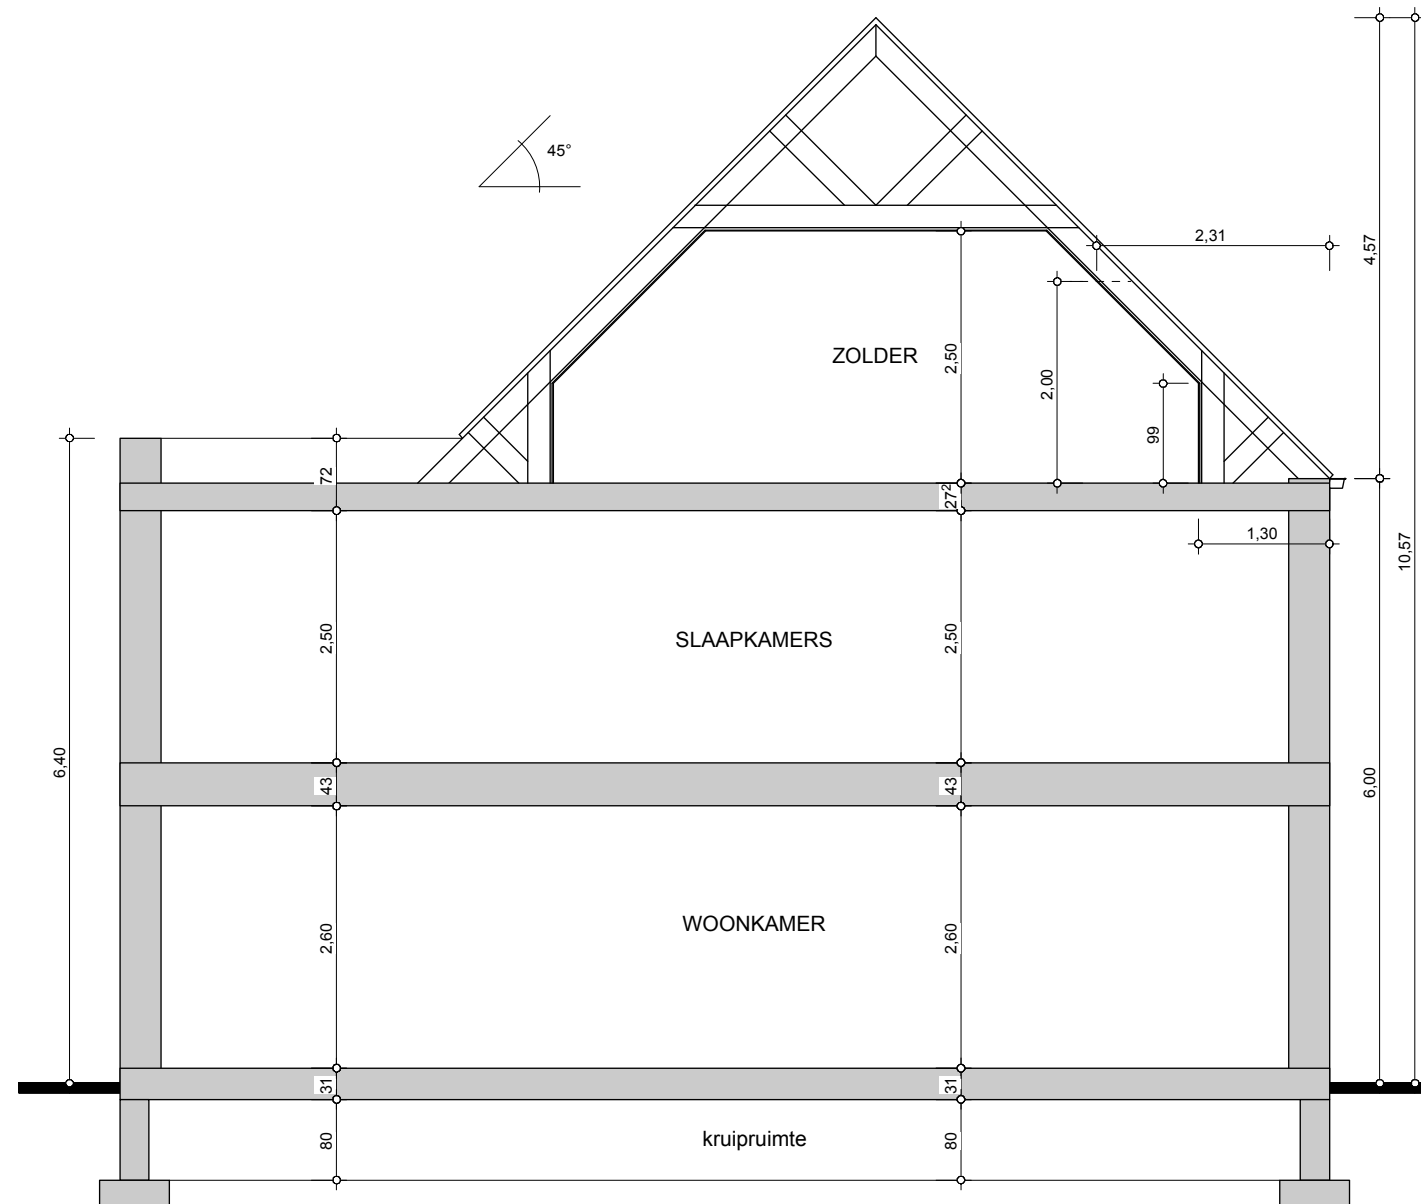

VOORGEVEL
 schaal: 1/75

PLAN GELIJKVLOERS
 schaal: 1/75

PLAN VERDIEPING
 schaal: 1/75

ZIJGEVEL RECHTS
schaal: 1/75

PLAN ZOLDER
 schaal: 1/75

ZIJGEVEL LINKS
schaal: 1/75

DOORSNEDE WONING
 schaal: 1/75

ACHTERGEVEL
schaal: 1/75

1,25

1,25

90

90

90

90

2,30

2,30