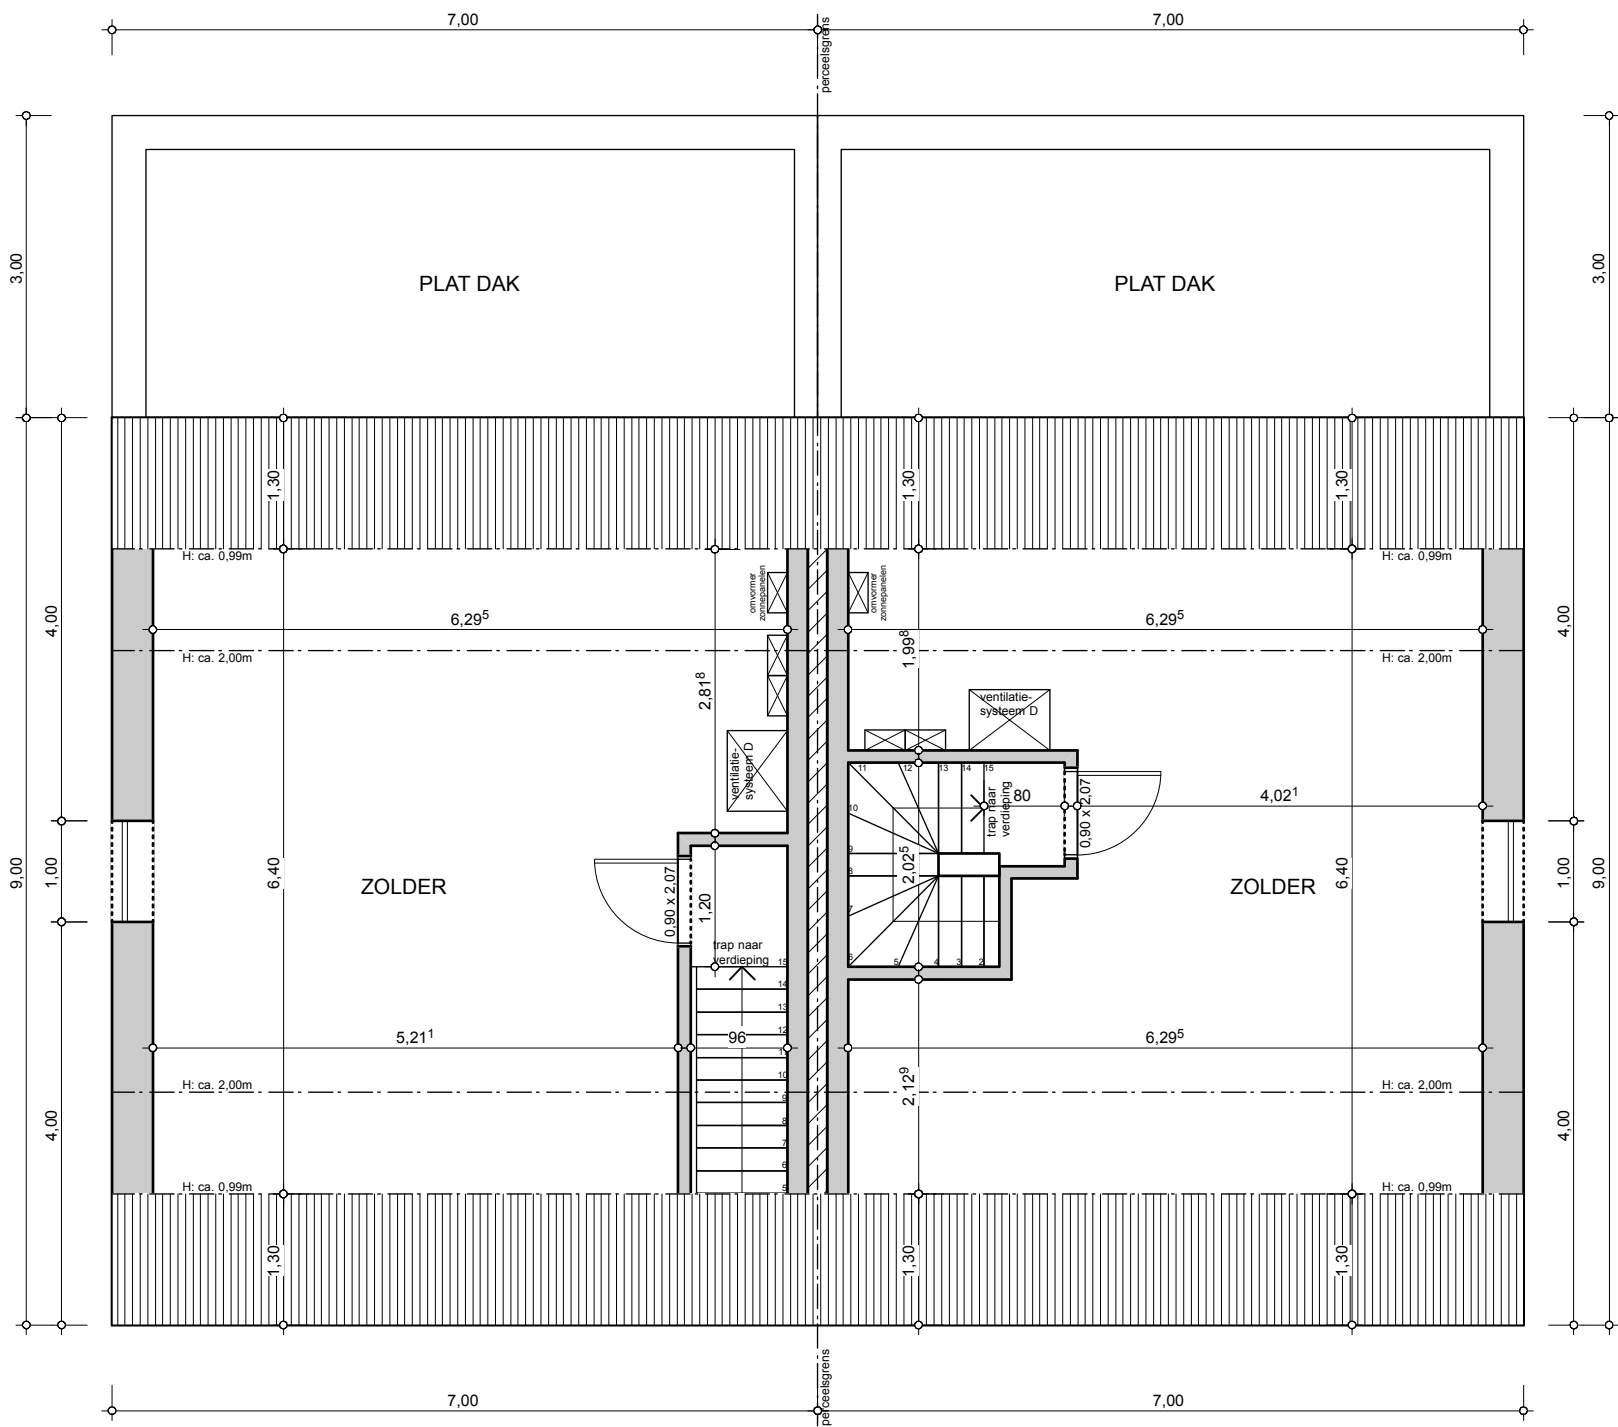

VOORGEVEL
 schaal: 1/75

PLAN GELIJKVLOERS
 schaal: 1/75

PLAN VERDIEPING
 schaal: 1/75

ZIJGEVEL RECHTS
schaal: 1/75

PLAN ZOLDER
 schaal: 1/75

ZIJGEVEL LINKS
schaal: 1/75

DOORSNEDE WONING
 schaal: 1/75

ACHTERGEVEL
schaal: 1/75

1,25

1,25

90

90

90

90

2,30

2,30